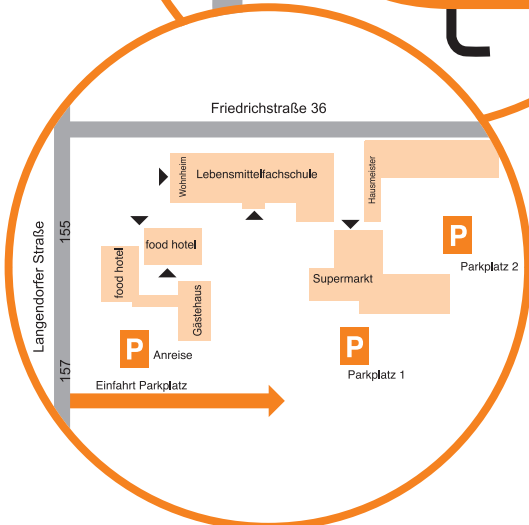

#### Aus Koblenz/Bonn über die B 9:

- X Abfahrt Neuwied/Weißenthurm **B 256**,
- X auf der Rheinbrücke rechts einordnen,
- X City-Ring rechts,
- X nach 100 m Kreisel (REWE-Markt), geradeaus (2 Ausfahrt Kreisel),
- X nach 100 m rechts Einfahrt Parkplatz, Langendorferstraße 157 (food hotel)

#### Aus Köln/Bonn über die A 61:

- X Abfahrt Kruff/Neuwied, auf die **B 256** Richtung Neuwied,
- X auf der Rheinbrücke rechts einordnen,
- X City-Ring rechts,
- X nach 100 m Kreisel (REWE-Markt), geradeaus (2 Ausfahrt Kreisel),
- X nach 100m rechts Einfahrt Parkplatz, Langendorferstraße 157 (food hotel)

#### Vom Hauptbahnhof (ca. 15 Fußminuten)

- X rechts halten in die Bahnhofstraße,
- X bis zur Ecke Hermannstraße (AOK), geradeaus in die Friedrichstraße 36 (food akademie)