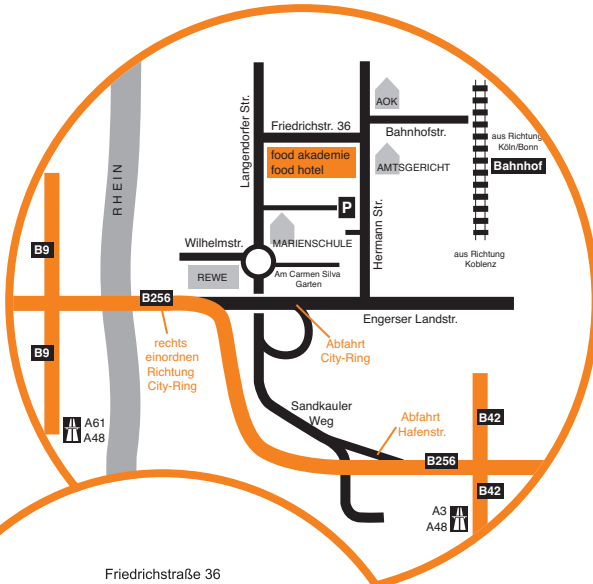

#### Aus Frankfurt über die A3:

- X Dernbacher Dreieck auf **A 48** Richtung Trier/ Koblenz,
- X Abfahrt Bendorf/Neuwied, auf **B 42** Richtung Neuwied,
- X auf **B 256** Richtung Weißenthurm/Rheinbrücke,
- X Abfahrt Hafensstraße, rechts Richtung Stadtmitte, Sandkauler Weg,
- X nach ca. 900m Kreisel (REWE-Markt), geradeaus (2. Ausfahrt Kreisel),
- X nach 100m rechts Einfahrt Parkplatz, Langendorferstraße 157 (food hotel)

#### Aus Koblenz/Bonn über die B 9:

- X Abfahrt Neuwied/Weißenthurm **B 256**,
- X auf der Rheinbrücke rechts einordnen,
- X City-Ring rechts,
- X nach 100 m Kreisel (REWE-Markt), geradeaus (2 Ausfahrt Kreisel),
- X nach 100 m rechts Einfahrt Parkplatz, Langendorferstraße 157 (food hotel)

#### Aus Köln/Bonn über die A 61:

- X Abfahrt Kruff/Neuwied, auf die **B 256** Richtung Neuwied,
- X auf der Rheinbrücke rechts einordnen,
- X City-Ring rechts,
- X nach 100 m Kreisel (REWE-Markt), geradeaus (2 Ausfahrt Kreisel),
- X nach 100m rechts Einfahrt Parkplatz, Langendorferstraße 157 (food hotel)

#### Vom Hauptbahnhof (ca. 15 Fußminuten)

- X rechts halten in die Bahnhofstraße,
- X bis zur Ecke Hermannstraße (AOK), geradeaus in die Friedrichstraße 36 (food akademie)